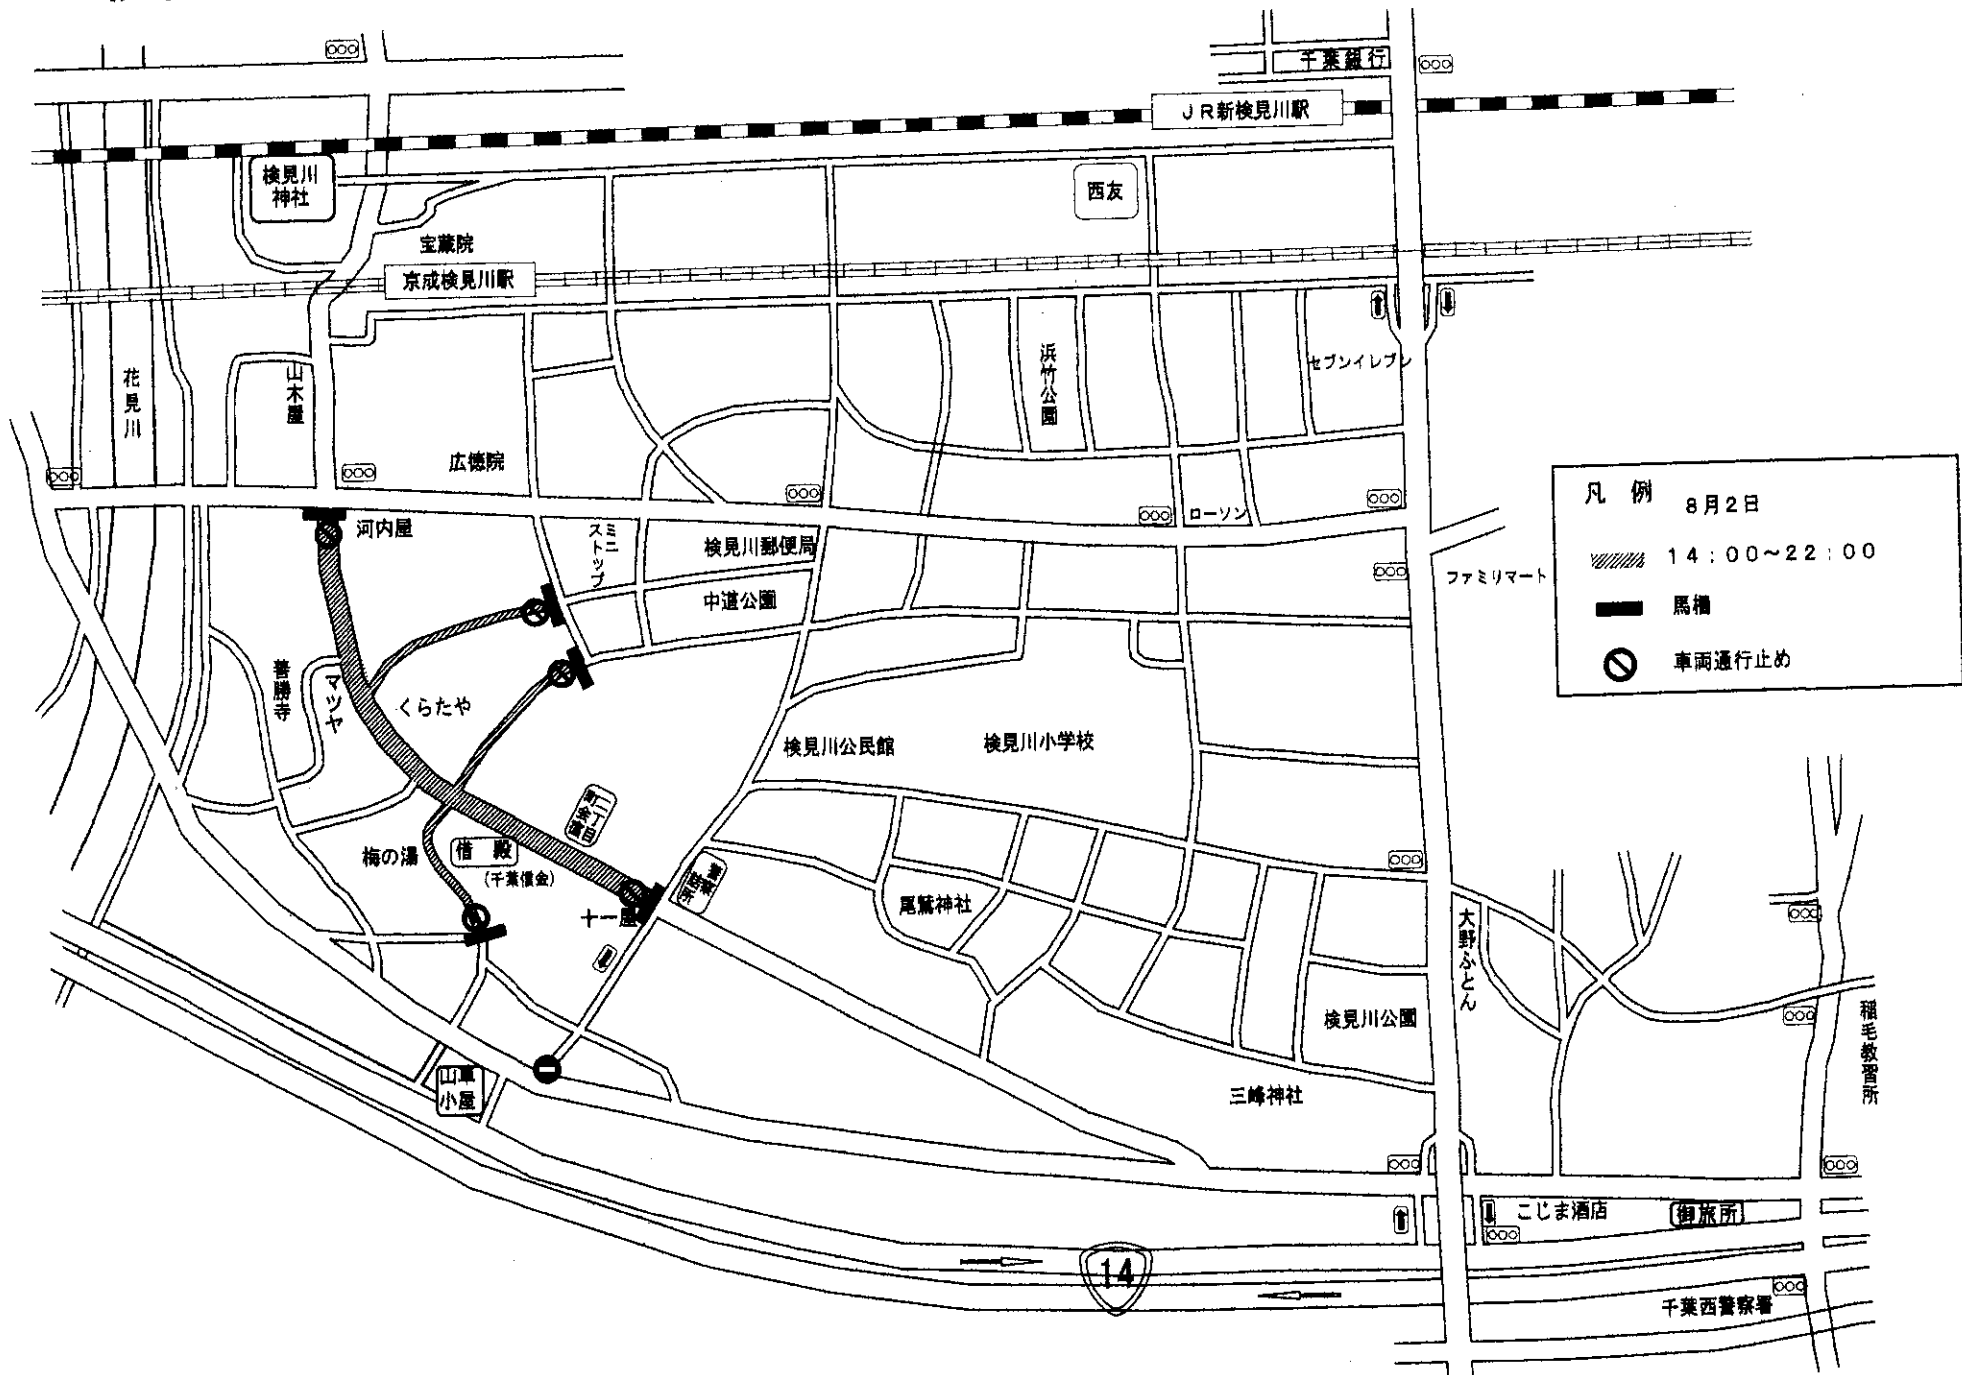

検見川神社祭礼準備計画 (交通規制区域 8月1日)

検見川神社祭礼準備計画（交通規制区域 8月2日）

検見川神社祭礼準備計画（交通規制区域 8月3日）