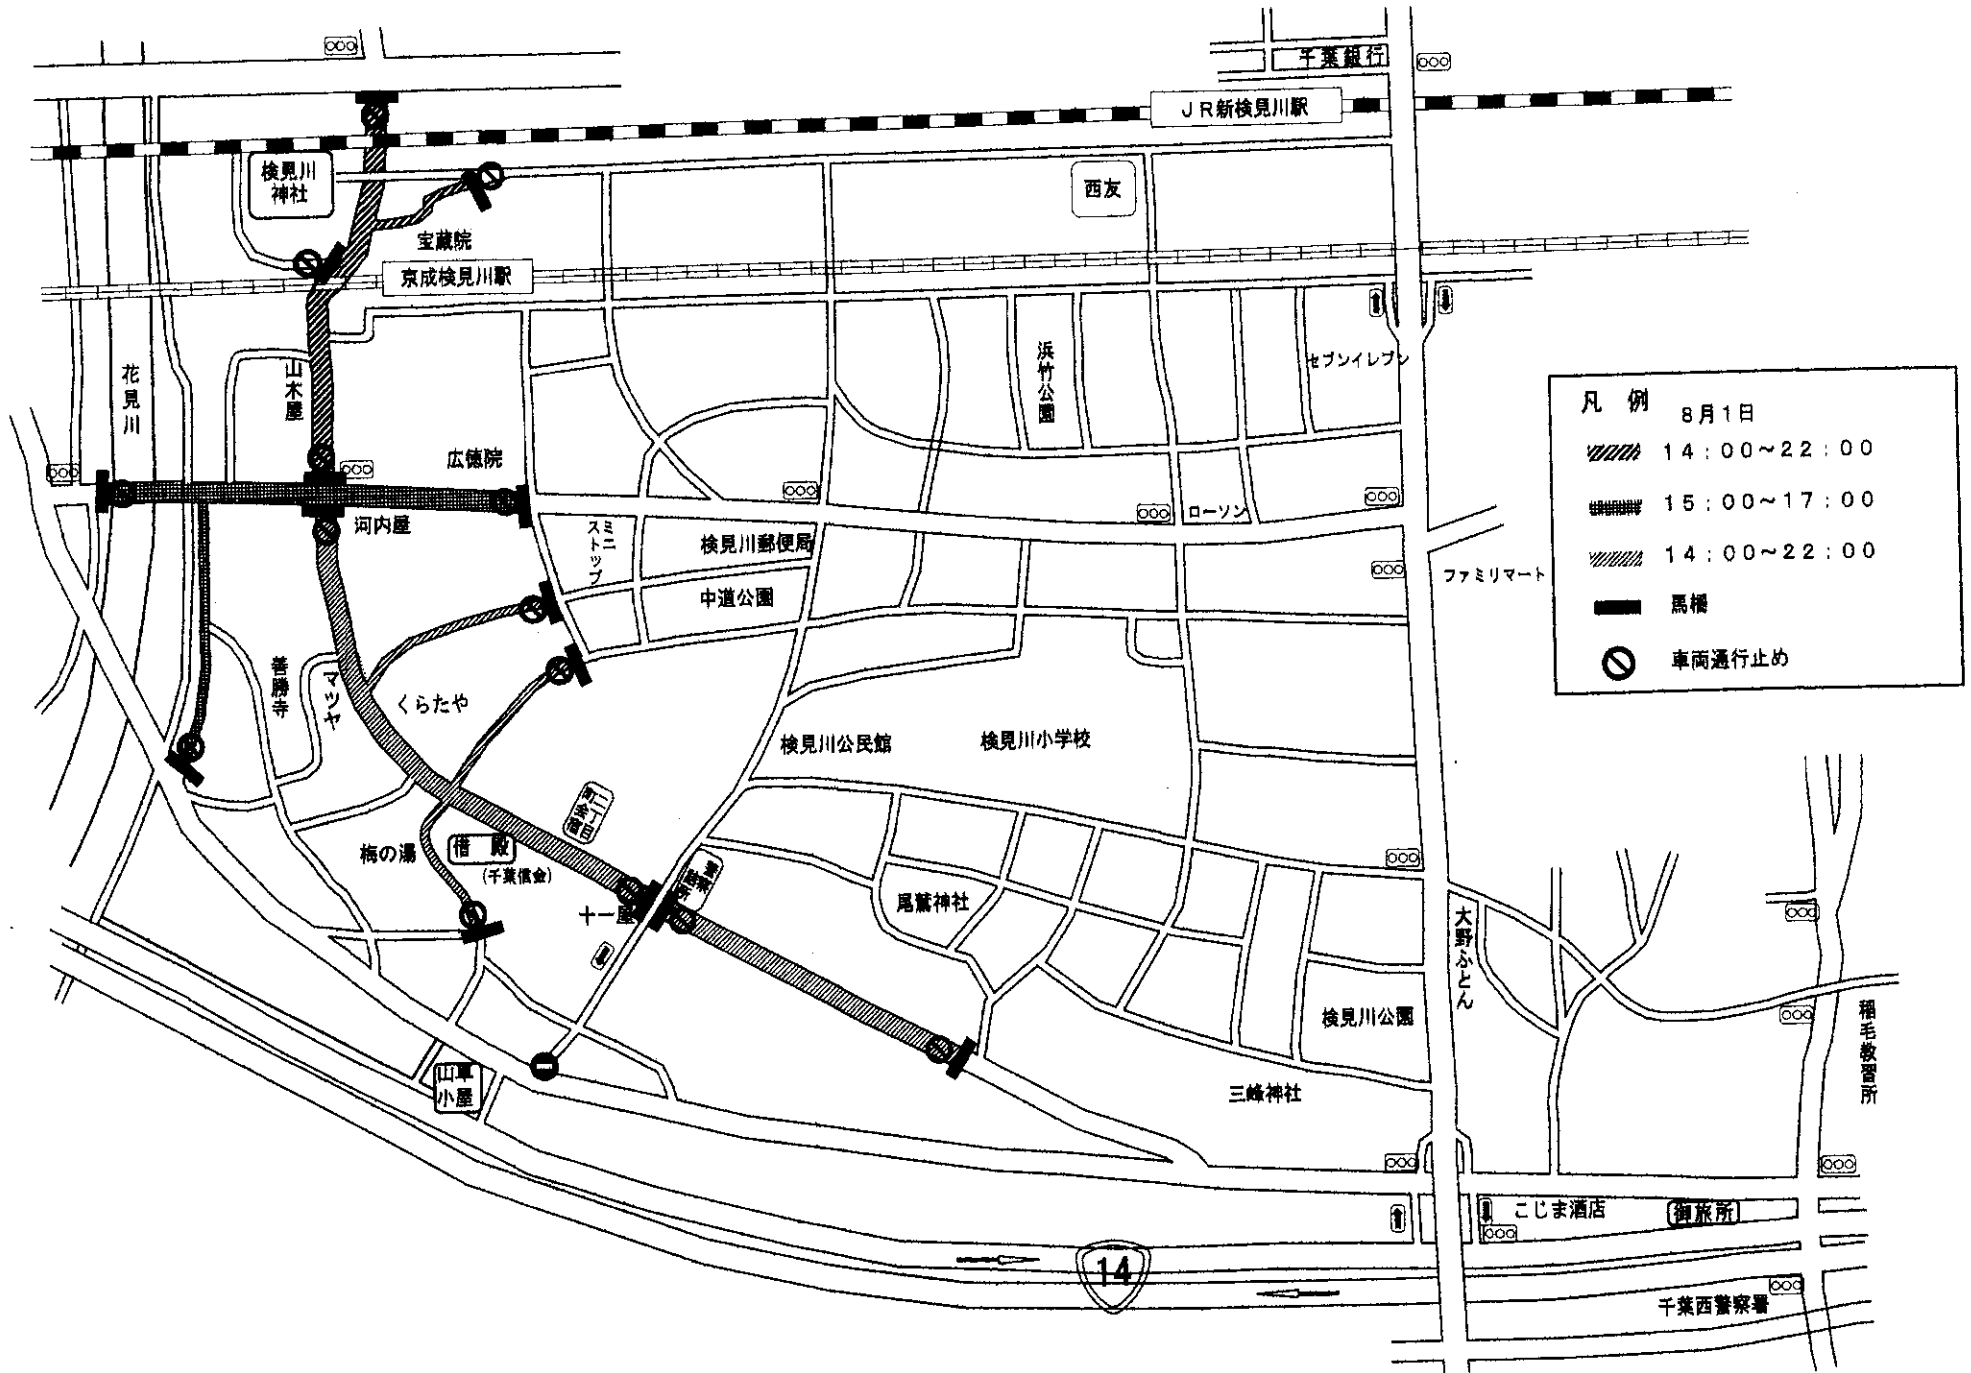

検見川神社祭礼準備計画 (交通規制区域 8月1日)

検見川神社祭礼準備計画（交通規制区域 8月2日）

検見川神社祭礼準備計画（交通規制区域 8月3日）